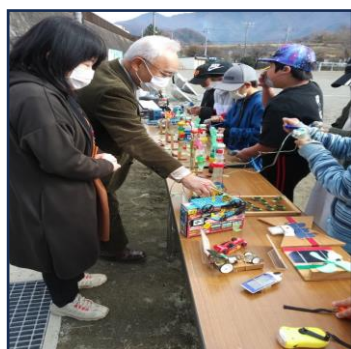

団体からのコメント

再生可能エネルギー普及と省エネによる地球温暖化防止活動に関心のある方、ぜひ一緒に活動しましょう！地球温暖化による自然災害は待ってくれません。

HP…みどりの学校 <https://green-school-yamanashi.jimdofree.com>

Facebook…HP上でリンク《みどりの学校で検索》

2021年度中道南小学校学習会風景