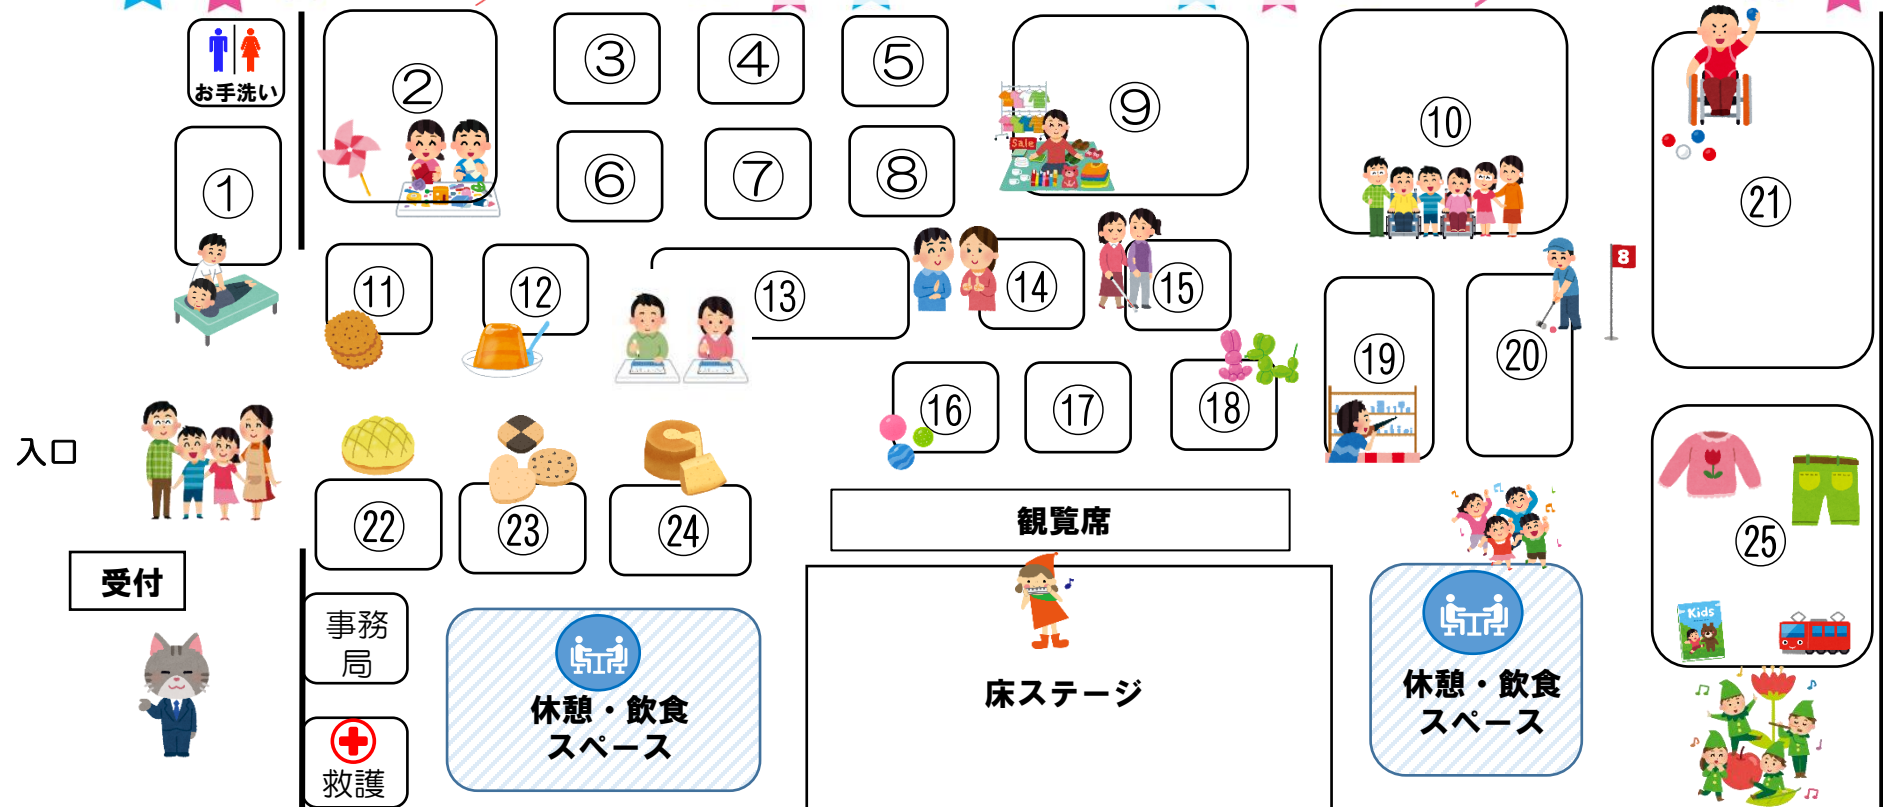

甲府市・甲府市自治会連合会・甲府市民生委員児童委員協議会・山梨県社会福祉協議会・
甲府市社会福祉事業団・甲府市障害者団体連絡協議会・
NHK甲府放送局・山梨放送・テレビ山梨・日本ネットワークサービス・山梨日日新聞社

会場レイアウト

出展団体一覧	① 甲府鍼灸マッサージ師会	マッサージ体験	⑦ トウレモンド エクスペッション	展示	⑬ 山梨青い鳥奉仕団	点字で名刺作り体験	⑮ 山梨学院高等学校 ボランティア部	射的
	② 甲府市子どもクラブ 指導者連絡協議会	手作り工作	⑧ 輪舞曲(ロンド)の会	展示	⑭ 手話サークルあゆみ	展示	⑯ 第一学院高等学校	バターゴルフ
	③ 甲府市ボランティアセン ター	展示・ 赤い羽根共同募金 など	⑨ 甲府市ボランティア団体 連絡協議会	チャリティバザー	⑰ わの会	白杖体験、ガイド体験	⑰ 山梨ポッチャの会	ポッチャ体験
	④ 甲府市障害者基幹相談支 援センターりんく	展示	⑩ 甲斐縁隊、にじいろのわ、手話 サークルあゆみ他	ちよぼらキッズ養成講座(申 込をされた方)	⑱ ひまわり	ミニゲーム	⑳ きららベーカリー	パン・焼き菓子の販売
	⑤ こどもサポートやまなし	展示	⑪ 創造工房くわの家	食品販売	㉑ 甲府南ローターアクト クラブ	展示・ ポリオワクチン募金	㉒ ざんが福祉会 おひさま	クッキーの販売
	⑥ 甲府市災害 ボランティア連絡会	展示	⑫ 和告学園	焼き菓子・ ゼリーなどの販売	㉓ 甲斐縁隊	折り紙・ バルーンアート作り	㉔ くぬぎの森	パン・シフォン・ クッキー等の販売
						㉕ 甲府市社会福祉協議会	ようふくりー 「おゆずり会」	